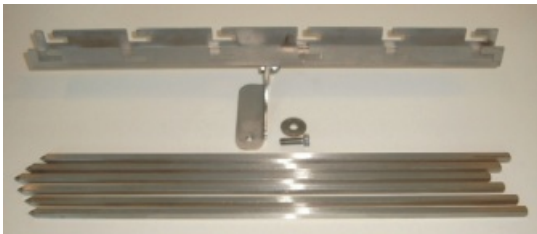

Räuchertonne

Edelstahl
Ø- 43 cm / H- 97 cm
(für ca. 25-30 Stk. Fische)
Nr. 31110

Räuchertonne-kompakt

Edelstahl
Ø- 33 cm / H- 50 cm
(für ca. 10-15 Stk. Fische)
Nr. 31115

Räucherhaken
Edelstahl, Nr. 31120

Saftfass 136 L

Edelstahl, H- 98 cm
Ø- 43 cm
Nr. 33120

Nr. 33221 Fußgestell extra
Nr. 33305 Vaselineöl
Nr. 33125 Niro-Kugelhahn 3/4"

Tauchsieder

Edelstahl, 3200 W
Nr. 33122

Räuchertonnen-Aufsatz

Verlängerung f. große Räuchertonne
Höhe- 50 cm Nr. 31112

Aufhängegrost

zu Aufsatz Nr. 31113

Grillrost nach Maß aus Edelstahl,
rechteckig, quadratisch, mit oder ohne Griffe.
Gratis mit praktischem Reinigungsblech!
Nr. 31130 Preis auf Anfrage

Steckerlfisch-Grillbutler Edelstahl,
Halterung für Steckerlfische am Grillrost,
inklusive 6 Stk. Niro-Spieße!
Nr. 34106
Nr. 34105 (ohne Spieße)
Nr. 34103 Fischklammer

Feuerhaken aus Edelstahl, Länge 44 cm.
Unentbehrlich, um die Glut beim Grillen zu verteilen.
Der Griff dient gleichzeitig auch als Aufhängeöse.
Nr. 31132

Christbaumverpackungstrichter

verzinkt, mit Bajonetverschluss zum
schnellen Netzwechsel.
Nr. 32234 Ø- 34 cm
Nr. 32245 Ø- 45 cm
Nr. 32255 Ø- 55 cm
(Lieferung ohne Netz)